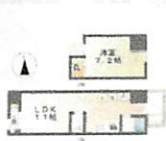

新築

403 東 35.15m² (10.63坪) **12.9万円** (12,133円) 9,000円 なし 3ヶ月 なし 本山/名古屋市東山線 名古屋市千種区本山町 4丁目 2分 R C 貸店舗・事務所 2019年11月 地上11階地下1階 建/4階

[この物件の詳細を見る](#)

[ログイン](#)

ホームメイトFC本山駅前店 (栄光ディヴェロップメント(株))

[この物件の詳細を見る](#)